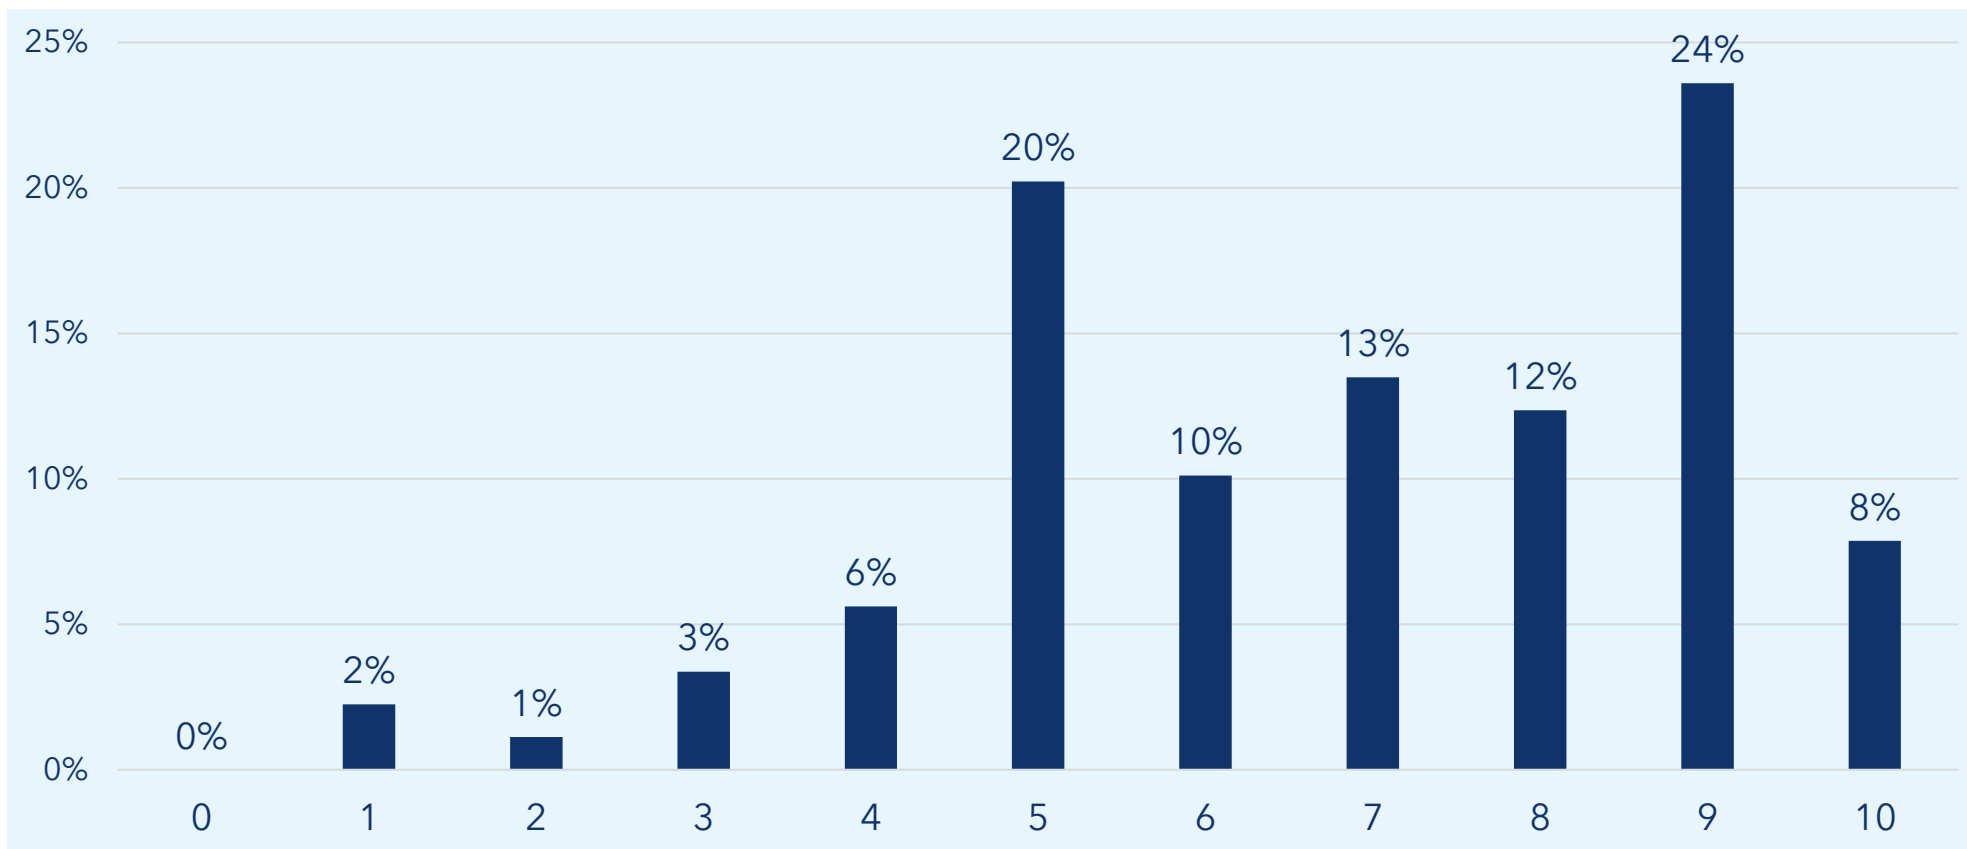

Vain akatemiatutkijahakijat

Talvihaku 2025, N=335
Talvihaku 2024, N=476

0 = erittäin huonosti, 10 = erittäin hyvin

Ansiot ja kyvykkyydet, miten mahdollisesti asian kuvaamisen?

Vain akatemiaprofessorihakijat