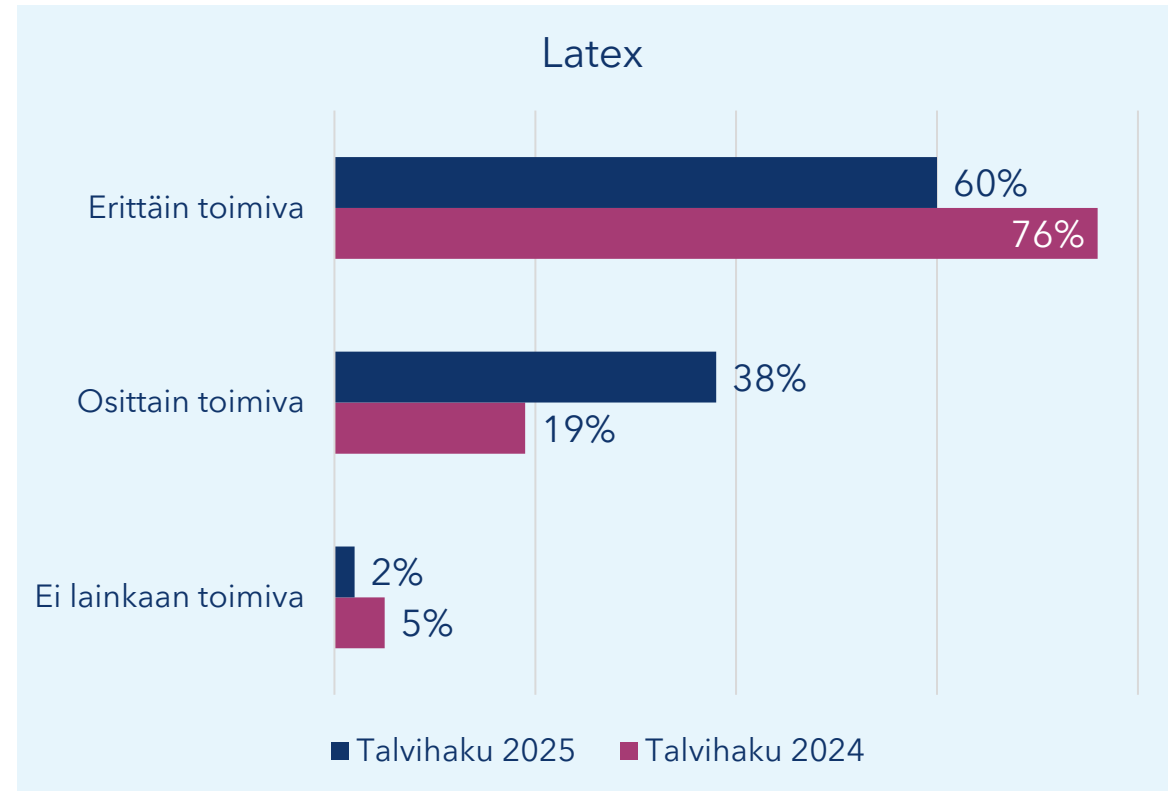

Ohje oli selkeä ja ymmärrettävä		
	Talvihaku 2025	Talvihaku 2024
Yleiskuvaus	97 %	98 %
Abstrakti	98 %	99 %
Ansiot ja pätevytyminen (vain akatemiatutkijan tehtävää hakeneille)	86 %	89 %
Ansiot ja kyvykkyydet (vain akatemiaprofessorin tehtävää hakeneille)	88 %	
Ansioluettelo (CV)	95 %	94 %
Tutkimussuunnitelma	93 %	95 %
Hankkeen rahoitus	82 %	80 %
Liikkuvuus	86 %	87 %
Yhteistyötahot	90 %	91 %
Edistymisraportti	92 %	93 %
Julkinen kuvaus	97 %	98 %

Talvihaku 2025, N=1029

Talvihaku 2024, N=724

Tutkimussuunnitelman rakenne, miten toimi sinulle?

0 = erittäin huonosti, 10 = erittäin hyvin

Talvihaku 2025, N=938

Ei vertailutietoa vuodelta 2024

Mallipohjat

Kuinka toimiviksi koit Akatemian verkkosivuilla tarjotut mallipohjat?

Talvihaku 2025, N=871

Talvihaku 2024, N=654

Talvihaku 2025, N=139

Talvihaku 2024, N=181

Tutkimussuunnitelma jätettiin PDF-liitteenä, miten se toimi?

Talvihaku 2025, N=1030

Talvihaku 2024, N=727

Ansiot ja pätevytyminen, miten mahdollisesti asian kuvaamisen?

Vain akatemiatutkijahakijat

Talvihaku 2025, N=335
Talvihaku 2024, N=476

0 = erittäin huonosti, 10 = erittäin hyvin

Ansiot ja kyvykkyydet, miten mahdollisesti asian kuvaamisen?

Vain akatemiaprofessorihakijat