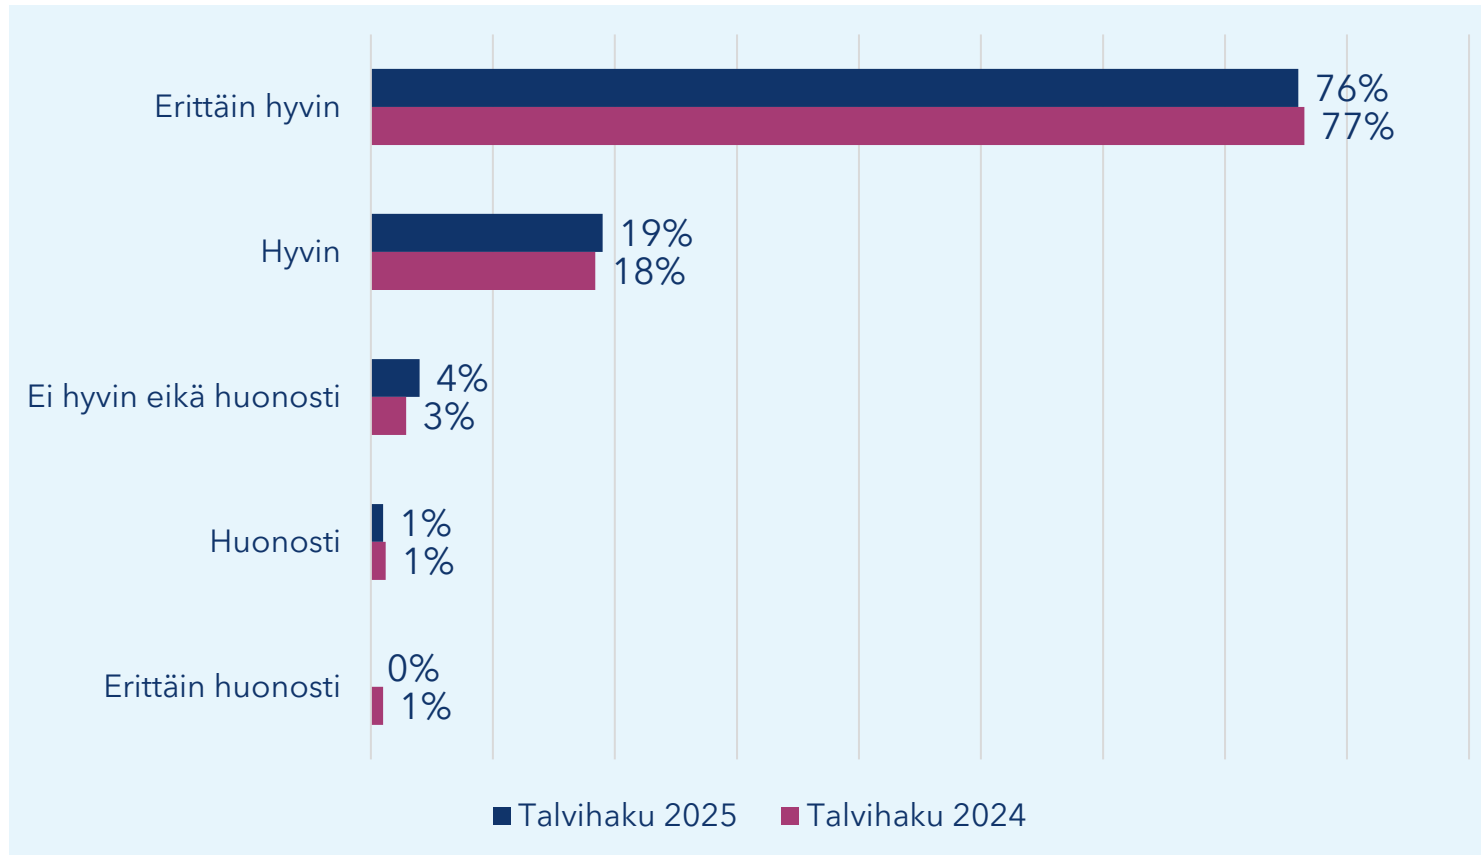

Talvihaku 2025, N=1029

Talvihaku 2024, N=724

Tutkimussuunnitelman rakenne, miten toimi sinulle?

0 = erittäin huonosti, 10 = erittäin hyvin

Talvihaku 2025, N=938

Ei vertailutietoa vuodelta 2024

Mallipohjat

Kuinka toimiviksi koit Akatemian verkkosivuilla tarjotut mallipohjat?

Talvihaku 2025, N=871

Talvihaku 2024, N=654

Talvihaku 2025, N=139

Talvihaku 2024, N=181

Tutkimussuunnitelma jätettiin PDF-liitteenä, miten se toimi?

Talvihaku 2025, N=1030

Talvihaku 2024, N=727

Ansiot ja pätevytyminen, miten mahdollisesti asian kuvaamisen?