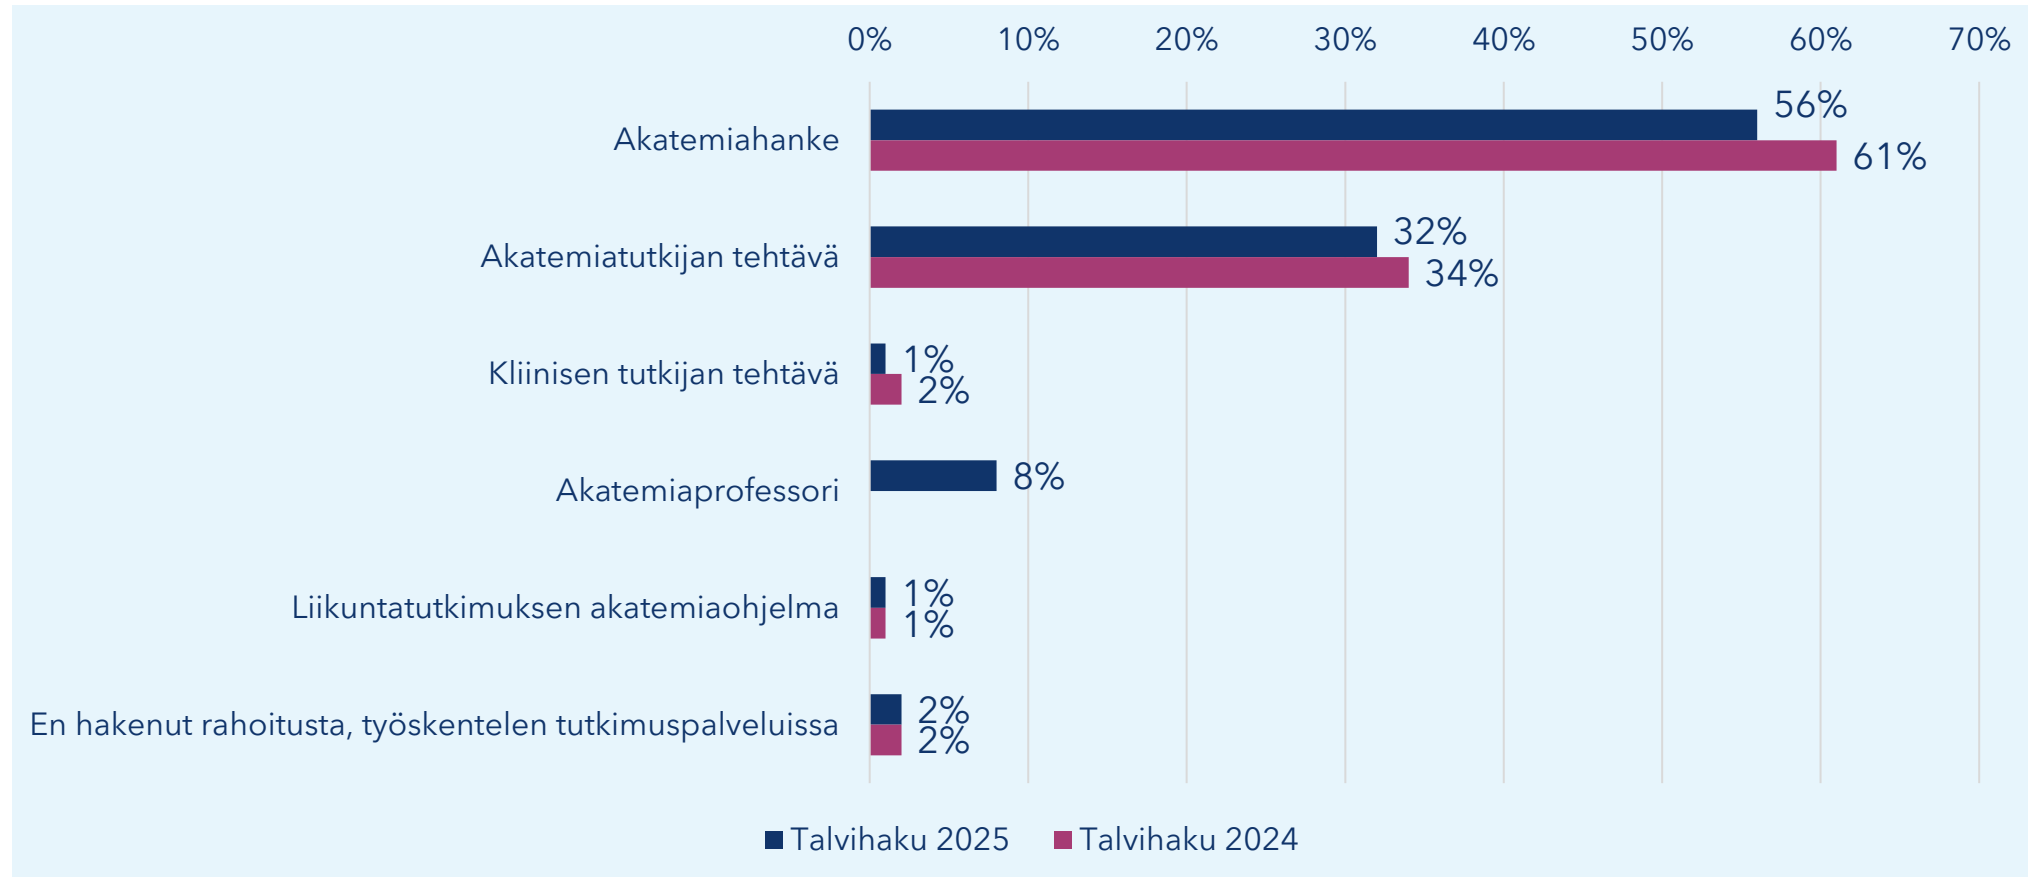

Mitä rahoitusta hait?

Talvihaku 2025, N=1038

Talvihaku 2024, N=732

Löysitkö hakuilmoituksen avulla hakemuksen tekemiseen ja jättämiseen tarvittavat tiedot?

Talvihaku 2025, N=1024

Talvihaku 2024, N=719

Mitä mieltä olit hakuilmoituksen ohjeista?

Ohje oli selkeä ja ymmärrettävä		
	Talvihaku 2025	Talvihaku 2024
Yleiskuvaus	97 %	98 %
Abstrakti	98 %	99 %
Ansiot ja pätevytyminen (vain akatemiatutkijan tehtävää hakeneille)	86 %	89 %
Ansiot ja kyvykkyydet (vain akatemiaprofessorin tehtävää hakeneille)	88 %	
Ansioluettelo (CV)	95 %	94 %
Tutkimussuunnitelma	93 %	95 %
Hankkeen rahoitus	82 %	80 %
Liikkuvuus	86 %	87 %
Yhteistyötahot	90 %	91 %
Edistymisraportti	92 %	93 %
Julkinen kuvaus	97 %	98 %