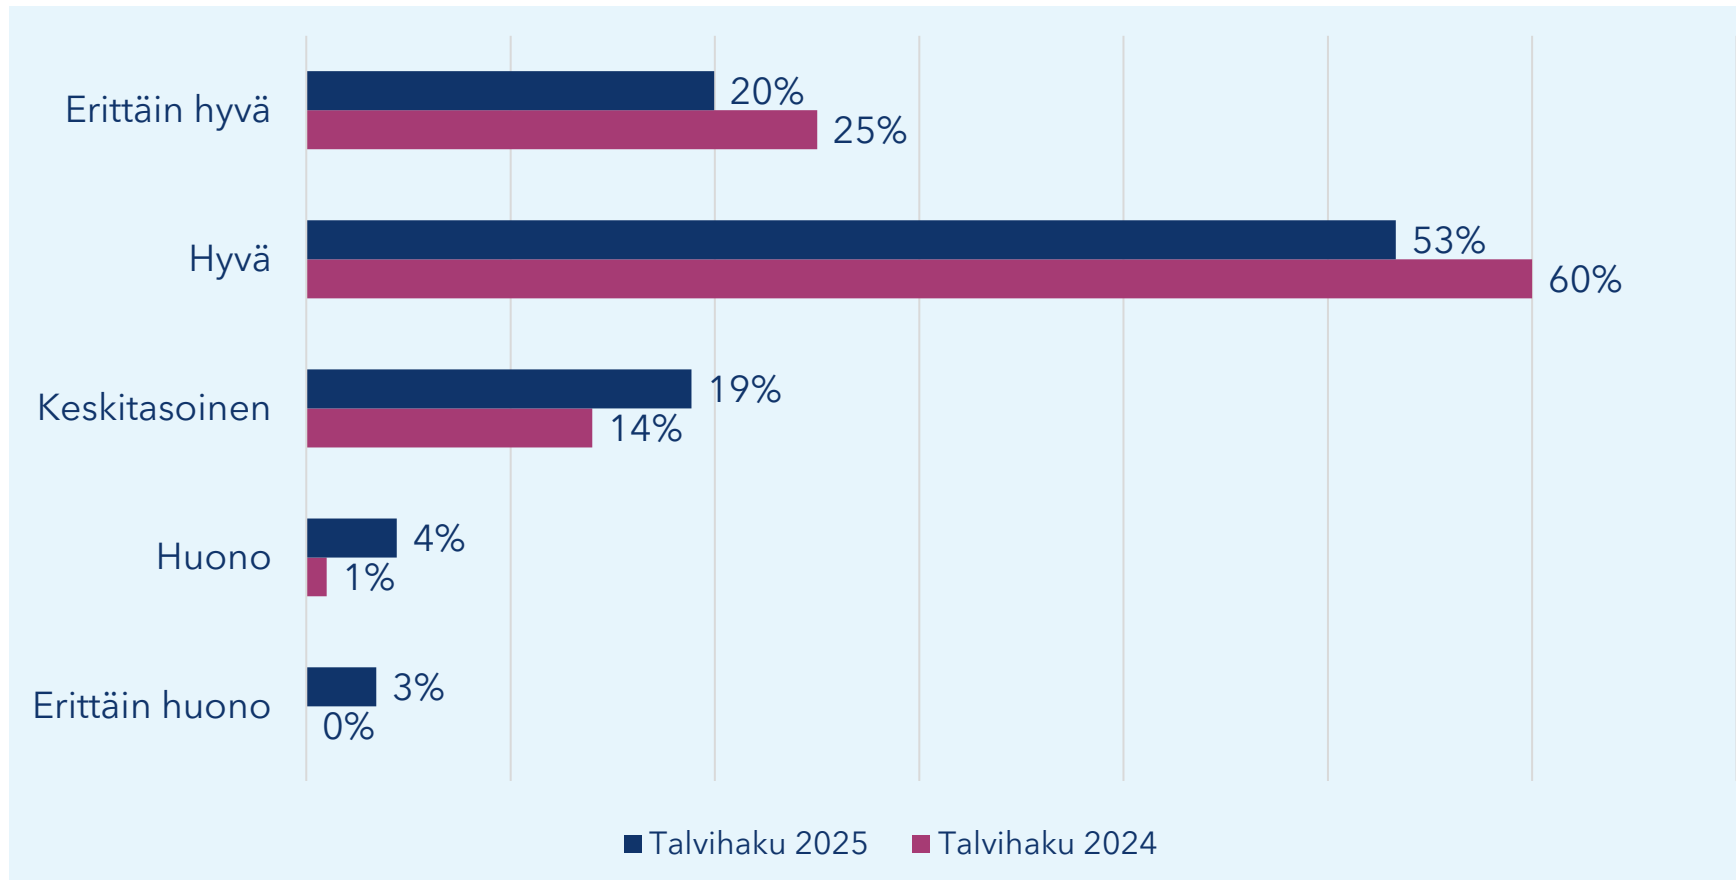

Minkä kokonaisarvosanan antaisit Akatemialle hakemuksen laatimisesta ja jättämisestä sekä hakuneuvonnasta?

Talvihaku 2025, N=992

Talvihaku 2024, N=725