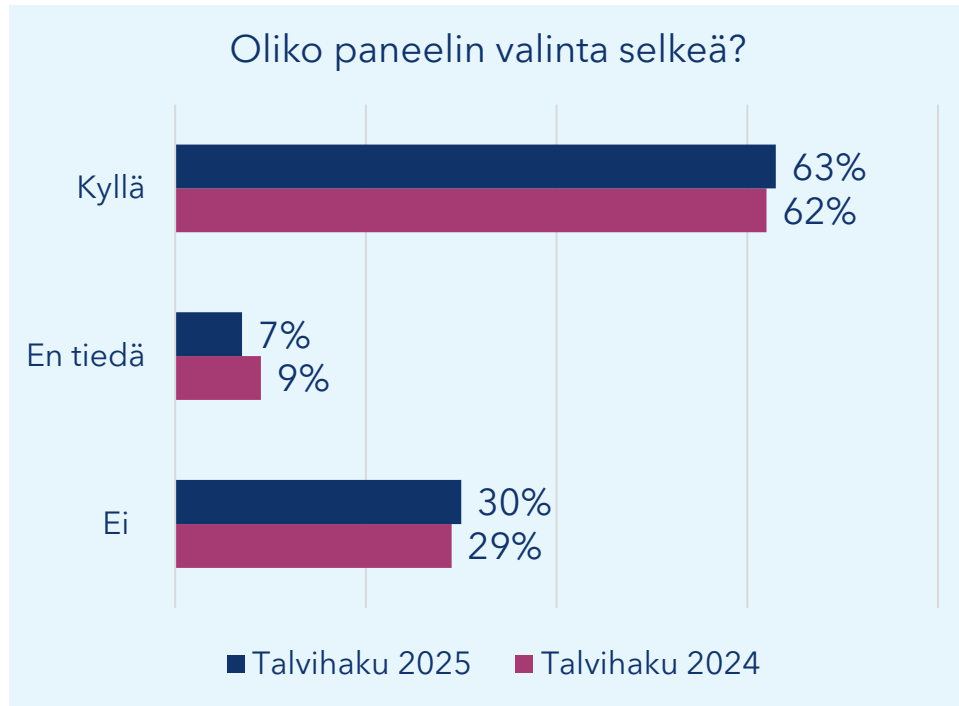

Vain akatemiatutkijahakijat

Talvihaku 2025, N=335
Talvihaku 2024, N=476

0 = erittäin huonosti, 10 = erittäin hyvin

Ansiot ja kyvykkyydet, miten mahdollisesti asian kuvaamisen?

Vain akatemiaprofessorihakijat

0 = erittäin huonosti, 10 = erittäin hyvin

Talvihaku 2025, N=89
Ei vertailutietoa vuodelta 2024

Tutustuin arviointiohjeisiin ja -lomakkeisiin

Talvihaku 2025, N=1028
Talvihaku 2024, N=727

Paneelin valinta

Talvihaku 2025, N=1011

Talvihaku 2024, N=725

Hakuneuvonta

Kuinka hyödyllisenä pidin webinaareja asteikolla 0-10

	Keskiarvo	Keskihajonta	Mediaani
Talvihaku 2025 (N=334)	6,9	2,3	7
Talvihaku 2024 (N=284)	6,1	2,7	7

Miten Akatemian hakuneuvonta kokonaisuutena toimii asteikolla 0-10