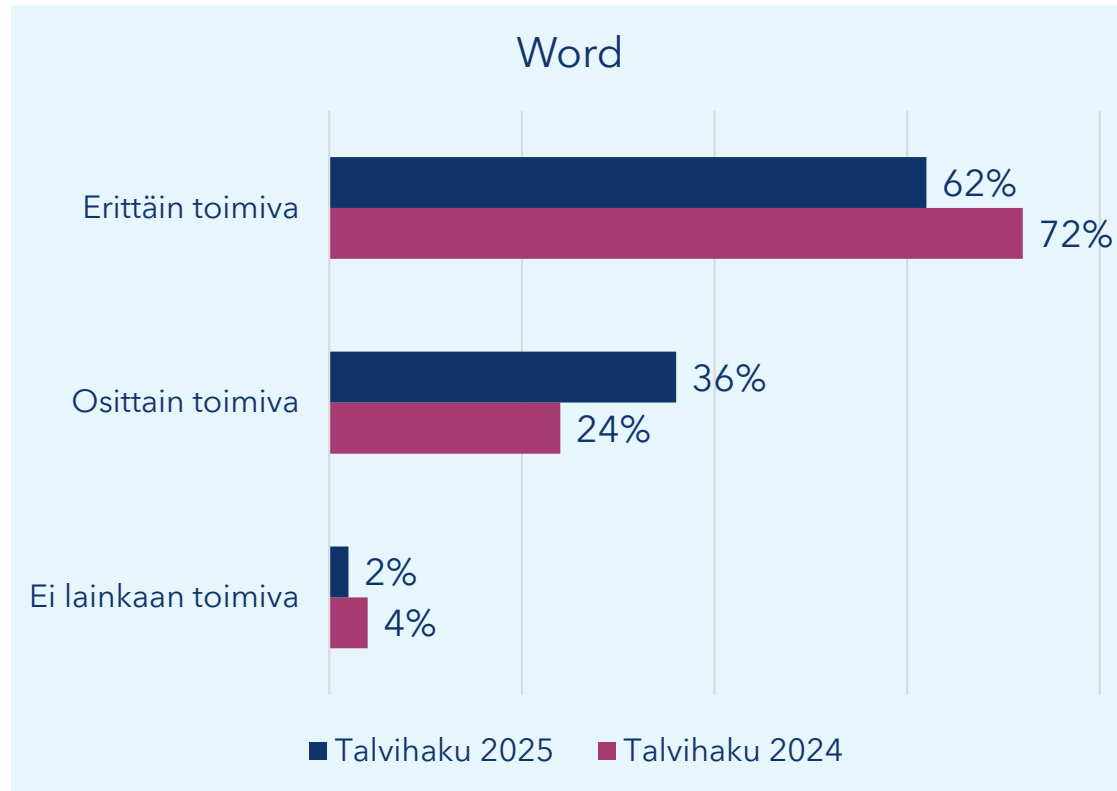

Ohje oli selkeä ja ymmärrettävä		
	Talvihaku 2025	Talvihaku 2024
Yleiskuvaus	97 %	98 %
Abstrakti	98 %	99 %
Ansiot ja pätevytyminen (vain akatemiatutkijan tehtävää hakeneille)	86 %	89 %
Ansiot ja kyvykkyydet (vain akatemiaprofessorin tehtävää hakeneille)	88 %	
Ansioluettelo (CV)	95 %	94 %
Tutkimussuunnitelma	93 %	95 %
Hankkeen rahoitus	82 %	80 %
Liikkuvuus	86 %	87 %
Yhteistyötahot	90 %	91 %
Edistymisraportti	92 %	93 %
Julkinen kuvaus	97 %	98 %

Talvihaku 2025, N=1029

Talvihaku 2024, N=724

Tutkimussuunnitelman rakenne, miten toimi sinulle?

0 = erittäin huonosti, 10 = erittäin hyvin

Talvihaku 2025, N=938

Ei vertailutietoa vuodelta 2024

Mallipohjat

Kuinka toimiviksi koit Akatemian verkkosivuilla tarjotut mallipohjat?

Talvihaku 2025, N=871

Talvihaku 2024, N=654

Talvihaku 2025, N=139

Talvihaku 2024, N=181

Tutkimussuunnitelma jätettiin PDF-liitteenä, miten se toimi?

Talvihaku 2025, N=1030

Talvihaku 2024, N=727

Ansiot ja pätevytyminen, miten mahdollisesti asian kuvaamisen?