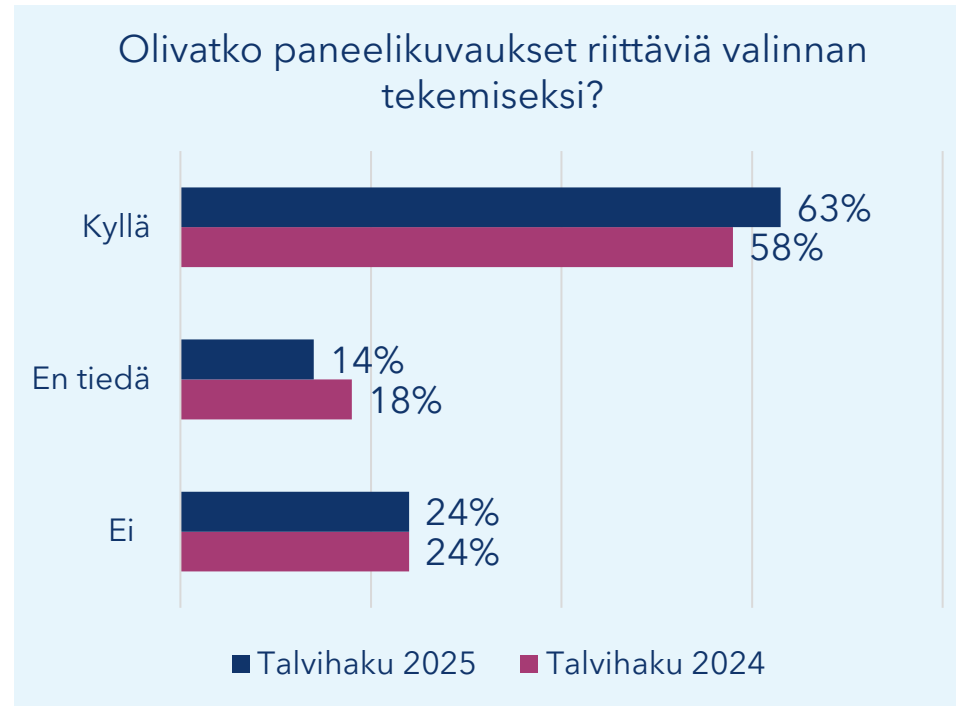

Vain akatemiatutkijahakijat

Talvihaku 2025, N=335
Talvihaku 2024, N=476

0 = erittäin huonosti, 10 = erittäin hyvin

Ansiot ja kyvykkyydet, miten mahdollisesti asian kuvaamisen?

Vain akatemiaprofessorihakijat

0 = erittäin huonosti, 10 = erittäin hyvin

Talvihaku 2025, N=89
Ei vertailutietoa vuodelta 2024

Tutustuin arviointiohjeisiin ja -lomakkeisiin

Talvihaku 2025, N=1028
Talvihaku 2024, N=727

Paneelin valinta

Talvihaku 2025, N=1011

Talvihaku 2024, N=725

Hakuneuvonta

Kuinka hyödyllisenä pidin webinaareja asteikolla 0-10

	Keskiarvo	Keskihajonta	Mediaani
Talvihaku 2025 (N=334)	6,9	2,3	7
Talvihaku 2024 (N=284)	6,1	2,7	7

Miten Akatemian hakuneuvonta kokonaisuutena toimii asteikolla 0-10